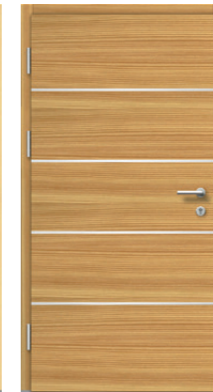

Edelstahl Applikationen auch innen
Sonderausführung