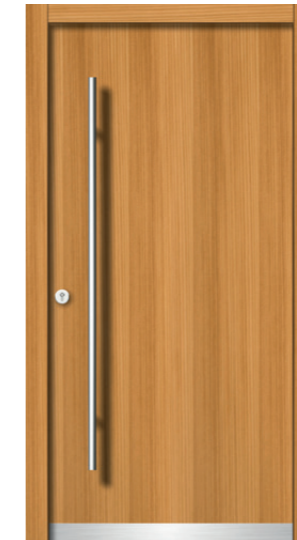

Modell: HA107E

- ▶ Holzart: nach Wahl
- ▶ Farbe Holz innen: Lasur nach Farbkarte
- ▶ Farbe Alu Rahmen aussen: RAL9007 glatt
- ▶ Farbe Türblatt aussen: DECO 0427 Beton
- ▶ Edelstahl Applikationen nur aussen
- ▶ Innendrücker: GE504
- ▶ Aussenrosette: ZAR
- ▶ Griff: GR160
- ▶ Wetterschenkel: W7
- ▶ Seitenteil: ST04
- ▶ Glas Seitenteil: Satinato weiss
- ▶ Zubehör: EAV3 Schloss + Fingerscanner FS1

Holz & Holz-Alu Fertigtüren

Innen und aussen edles Holz

Auszug aus dem Gesamtsortiment

Modell: VTH101

- ▶ Holzart: Fichte
- ▶ Türblatt innen & aussen astig querfurniert, gebürstet
- ▶ Farbe: Fichte Altholz-Effekt braun
- ▶ Aussenrosette: ZS
- ▶ Griff: GS160
- ▶ Blendrahmen RAL 7016