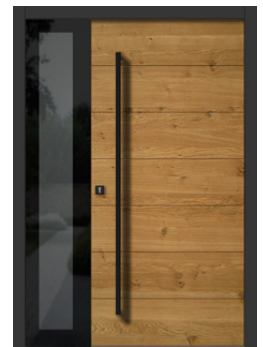

VARIOTEC
die Türmacher.