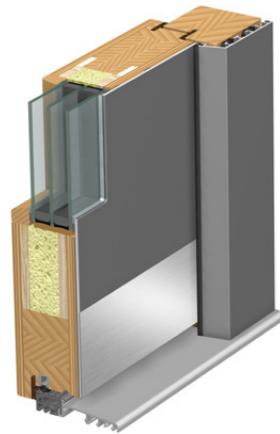

Holz-Alu Türen machen den Unterschied: innen die natürliche Ausstrahlung und ein optimales Wohlfühl – aussen robust und pflegeleicht. Und für Umweltbewusste gibt es die energiesparenden Varianten als Passiv-Haustür.

Diese Vorzüge bieten die Variotec Fertigtüren in einem breiten Angebot zu einem sehr vorteilhaften Preis.

Türstärken: 68mm, 85mm und 100mm