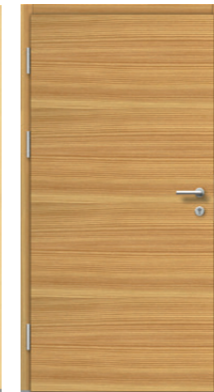

Furnierichtung Waagrecht
Sonderausführung