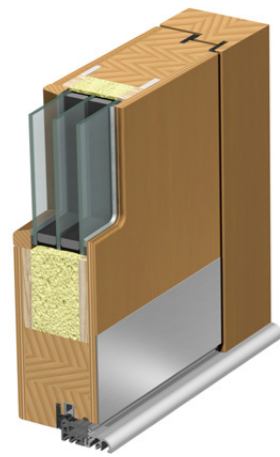

Holz & Holz-Alu Fertigtüren

Die Besonderen von Variotec

Holzhaustüren machen Eindruck: in moderner oder klassischer Ausführung, in diversen Farben, mit Lichtausschnitten und Glaselementen, ganz nach Ihrem Belieben.